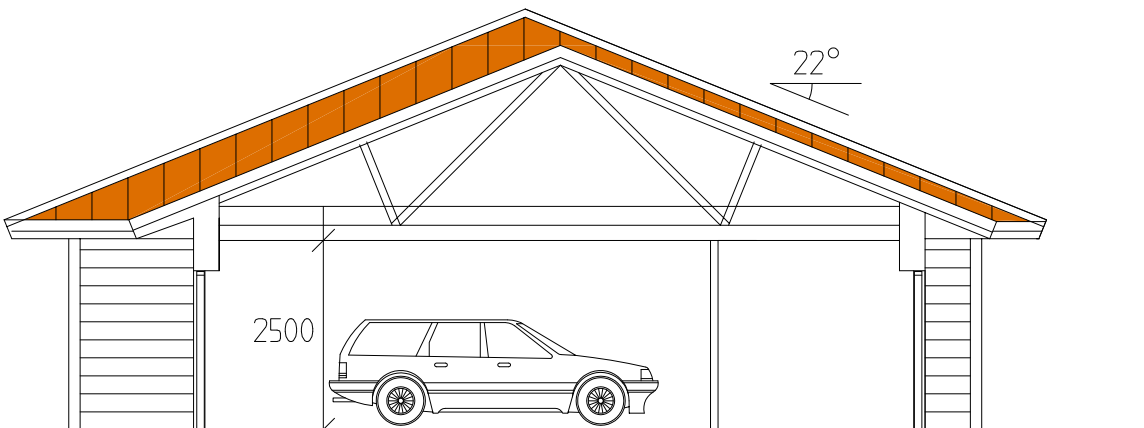

3-GLASFÖNSTER,
ALUMINIUM+TRÄ
LÖSTAGBAR
SPRÖJS

SKYDDAD ENTRÉ
UNDER TAK

INGLASAD UTEPLATS
KAN KOMPL. MED
ISOLERADE GLASPARTIER
SOM TILLVAL

GAVELFASAD

SEKTION