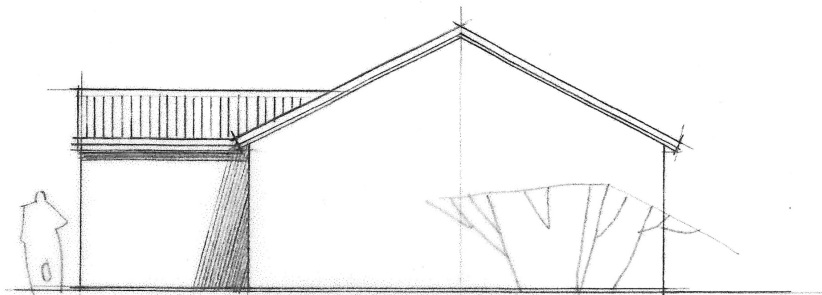

Villa JES

Den lilla villan som
passar alla!

Säg Yes till Villa JES!

Den lilla villan för en liten familj, för juniorer, för ensamstående och speciellt för seniorer.

MOT GATAN

GAVEL

MOT TRÄDGÅRDEN

PLAN

3

Bo som du vill

- **Villa JES** kan byggas som trä- eller stenhus
- **Villa JES** är ritat i enkel vardagsarkitektur och passar i alla miljöer och landskap
- **Villa JES** finns som friliggande hus, parhus och radhus
- **Villa JES** byggs i ett plan utan trappor och är handkappanpassad i detalj
- **Villa JES** finns sammanbyggd med garage eller carport eller med friliggande garage eller carport
- **Villa JES** får plats på små tomter
- **Villa JES** ger möjlighet till ett individuellt boende med känsla av frihet och integritet
- **Villa JES** kan bli billigare att bo i än såväl hyreslägenhet som bostadsrätt