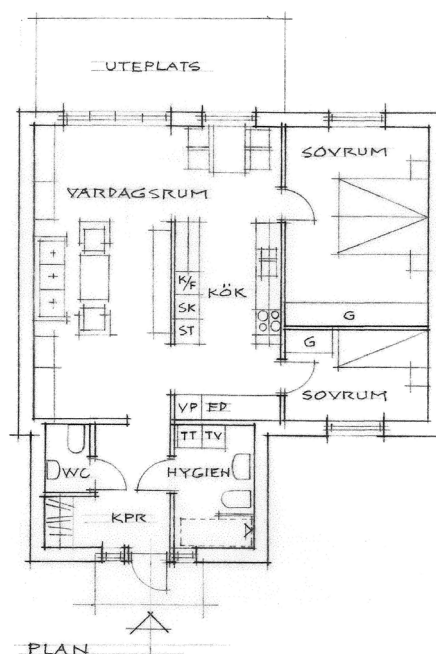

Villa JES

Den lilla villan som
passar alla!

Säg Yes till Villa JES!

Den lilla villan för en liten familj, för juniorer, för ensamstående och speciellt för seniorer.

MOT GATAN

GAVEL

MOT TRÄDGÅRDEN

PLAN

Vardagsrum	24,0 kvm
Kök + matplats	17,2 kvm
Sovrum 1	15,3 kvm
Sovrum 2	8,1 kvm
Hall/entré	10,0 kvm
Hygien/badrum + WC	9,6 kvm
Totalt	87,2 kvm
Garage/carport + förråd	29,0 kvm

framsida

1

vardagsrum

2

baksida