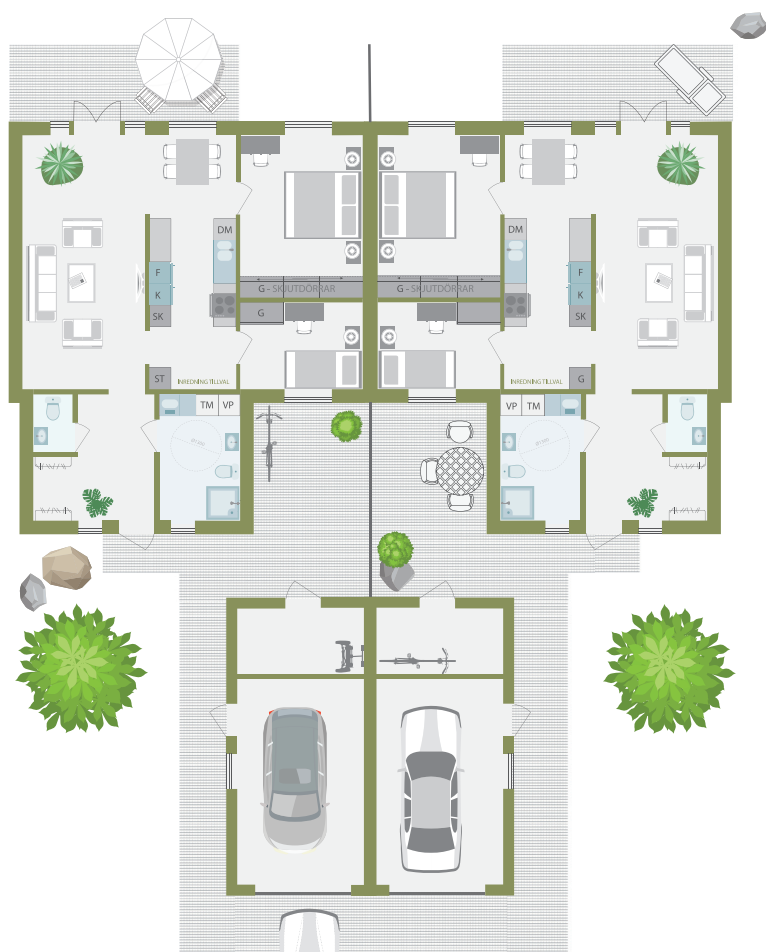

Villa JES

Den lilla villan som
passar alla!

Säg Yes till Villa JES!

Den lilla villan för en liten familj, för juniorer, för ensamstående och speciellt för seniorer.

MOT GATAN

GAVEL

MOT TRÄDGÅRDEN

PLAN

Vardagsrum	24,0 kvm
Kök + matplats	17,2 kvm
Sovrum 1	15,3 kvm
Sovrum 2	8,1 kvm
Hall/entré	10,0 kvm
Hygien/badrum + WC	9,6 kvm
Totalt	87,2 kvm
Garage/carport + förråd	29,0 kvm

framsida

1

vardagsrum

2

baksida

3

Bo som du vill

- **Villa JES** kan byggas som trä- eller stenhus
- **Villa JES** är ritat i enkel vardagsarkitektur och passar i alla miljöer och landskap
- **Villa JES** finns som friliggande hus, parhus och radhus
- **Villa JES** byggs i ett plan utan trappor och är handkappanpassad i detalj
- **Villa JES** finns sammanbyggd med garage eller carport eller med friliggande garage eller carport
- **Villa JES** får plats på små tomter
- **Villa JES** ger möjlighet till ett individuellt boende med känsla av frihet och integritet
- **Villa JES** kan bli billigare att bo i än såväl hyreslägenhet som bostadsrätt