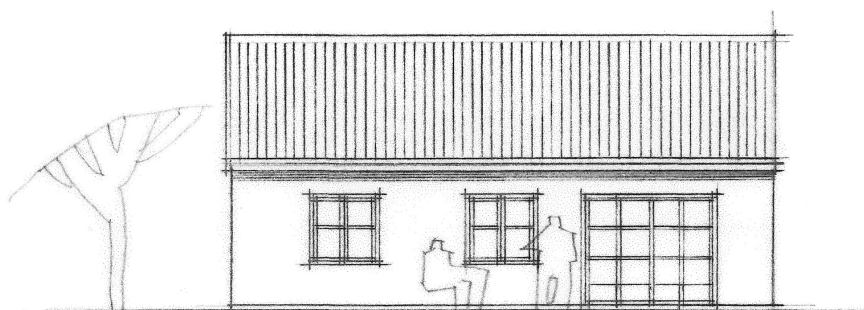

Villa JES

Den lilla villan som
passar alla!

Säg Yes till Villa JES!

Den lilla villan för en liten familj, för juniorer, för ensamstående och speciellt för seniorer.

MOT GATAN

GAVEL

MOT TRÄDGÅRDEN

PLAN

3

Bo som du vill

- **Villa JES** kan byggas som trä- eller stenhus
- **Villa JES** är ritat i enkel vardagsarkitektur och passar i alla miljöer och landskap
- **Villa JES** finns som friliggande hus, parhus och radhus
- **Villa JES** byggs i ett plan utan trappor och är handkappanpassad i detalj
- **Villa JES** finns sammanbyggd med garage eller carport eller med friliggande garage eller carport
- **Villa JES** får plats på små tomter
- **Villa JES** ger möjlighet till ett individuellt boende med känsla av frihet och integritet
- **Villa JES** kan bli billigare att bo i än såväl hyreslägenhet som bostadsrätt