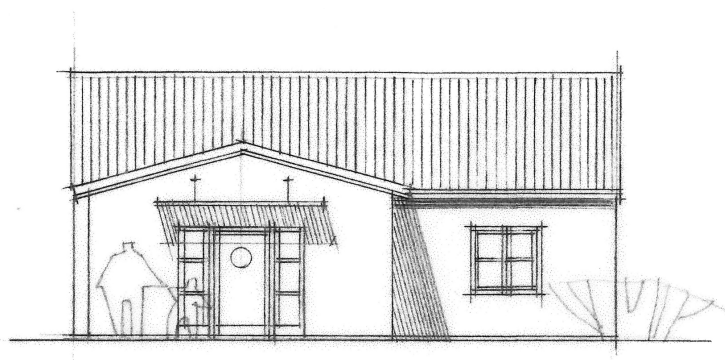

Villa JES

Den lilla villan som
passar alla!

Säg Yes till Villa JES!

Den lilla villan för en liten familj, för juniorer, för ensamstående och speciellt för seniorer.

MOT GATAN

GAVEL

MOT TRÄDGÅRDEN

PLAN

Vardagsrum	24,0 kvm
Kök + matplats	17,2 kvm
Sovrum 1	15,3 kvm
Sovrum 2	8,1 kvm
Hall/entré	10,0 kvm
Hygien/badrum + WC	9,6 kvm
Totalt	87,2 kvm
Garage/carport + förråd	29,0 kvm

framsida

1

vardagsrum

2

baksida

3

Bo som du vill

- **Villa JES** kan byggas som trä- eller stenhus
- **Villa JES** är ritat i enkel vardagsarkitektur och passar i alla miljöer och landskap
- **Villa JES** finns som friliggande hus, parhus och radhus
- **Villa JES** byggs i ett plan utan trappor och är handkappanpassad i detalj
- **Villa JES** finns sammanbyggd med garage eller carport eller med friliggande garage eller carport
- **Villa JES** får plats på små tomter
- **Villa JES** ger möjlighet till ett individuellt boende med känsla av frihet och integritet
- **Villa JES** kan bli billigare att bo i än såväl hyreslägenhet som bostadsrätt