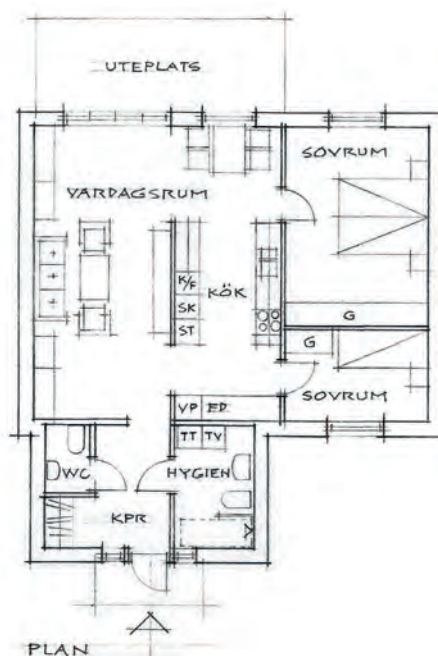

Villa JES

Den lilla villan som
passar alla!

Säg Yes till Villa JES!

Den lilla villan för en liten familj, för juniorer, för ensamstående och speciellt för seniorer.

MOT GATAN

GAVEL

MOT TRÄDGÅRDEN

PLAN

Vardagsrum	24,0 kvm
Kök + matplats	17,2 kvm
Sovrum 1	15,3 kvm
Sovrum 2	8,1 kvm
Hall/entré	10,0 kvm
Hygien/badrum + WC	9,6 kvm
Totalt	87,2 kvm
Garage/carport + förråd	29,0 kvm

framsida

1

vardagsrum

2

baksida