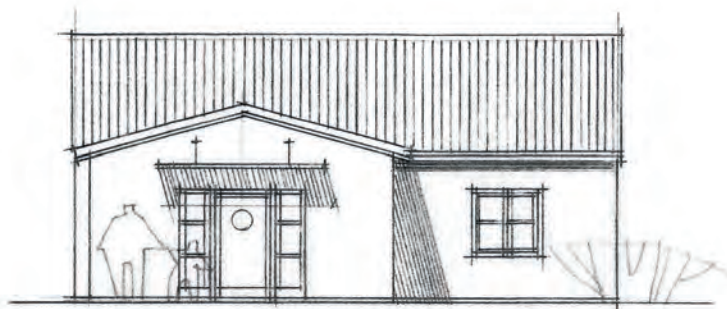

Villa JES

Den lilla villan som
passar alla!

Säg Yes till Villa JES!

Den lilla villan för en liten familj, för juniorer, för ensamstående och speciellt för seniorer.

MOT GATAN

GAVEL

MOT TRÄDGÅRDEN

PLAN

3

Bo som du vill

- **Villa JES** kan byggas som trä- eller stenhus
- **Villa JES** är ritat i enkel vardagsarkitektur och passar i alla miljöer och landskap
- **Villa JES** finns som friliggande hus, parhus och radhus
- **Villa JES** byggs i ett plan utan trappor och är handkappanpassad i detalj
- **Villa JES** finns sammanbyggd med garage eller carport eller med friliggande garage eller carport
- **Villa JES** får plats på små tomter
- **Villa JES** ger möjlighet till ett individuellt boende med känsla av frihet och integritet
- **Villa JES** kan bli billigare att bo i än såväl hyreslägenhet som bostadsrätt